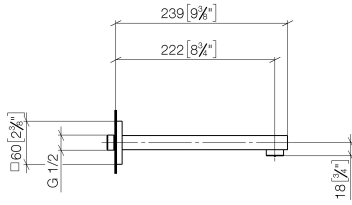

**SYMETRICS eSET Touchfree Waschtischbatterie ohne Ablaufgarnitur mit
Temperatureinstellung - Chrom**

ST 010 205 8080
mm [inches]