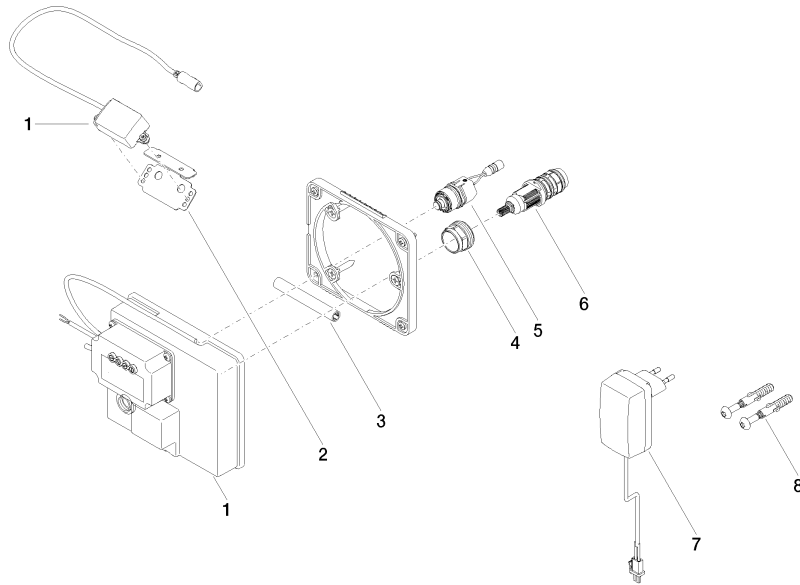

35 741 970 90

- Max. Einbautiefe 125 mm
- Min. Einbautiefe 90 mm

Empfohlenes Zubehör

**Verlängerung für Touchfree 500
mm -**

12 765 970 90

**SYMETRICS eSET Touchfree Waschtischbatterie ohne Ablaufgarnitur mit
Temperatureinstellung - Chrom**

ST 010 205 8080
mm [inches]

Zertifikate

LGA_29120.	WRAS_1906116.	IAPMO_EGS.	CE000001_eSet_Tou chfree_20171206_D E_signed.	CE000002_eSet_Tou chfree_20171206_E N_signed.
LGA_29119.				

**SYMETRICS eSET Touchfree Waschtischbatterie ohne Ablaufgarnitur mit
Temperatureinstellung - Chrom**

ST 010 205 8980

Ersatzteilstückliste

Nr.	Artikelnummer	Benennung	Verbaumenge	Lieferzeit
1	90 10 01 177 00 90	Elektrozubehoer	1	2
2	90 17 20 199 00 90	Halter	1	2
3	90 23 01 124 00 90	Huelse	1	2
4	09 23 10 129 90	Mutter	1	2
5	04 30 50 079 00 90	Ventil	1	2
6	90 15 02 013 00 90	Kartusche	1	2
7	04 10 01 246 00 90	Elektrozubehoer	1	2
8	04 30 31 024 01 90	Befestigungssatz	1	2

SYMETRICS eSET Touchfree Waschtischbatterie ohne Ablaufgarnitur mit Temperatureinstellung - Chrom

ST 010 205 8980

- Ausladung 220 mm
- starrer Auslauf
- runder luftangereicherter Strahl
- Bohrungsdurchmesser 37 mm
- Rosette 60 x 60 mm
- Anschluss 1/2"
- Steckanschluss-Montage
- Durchfluss max. 7 l/min
- bleifrei