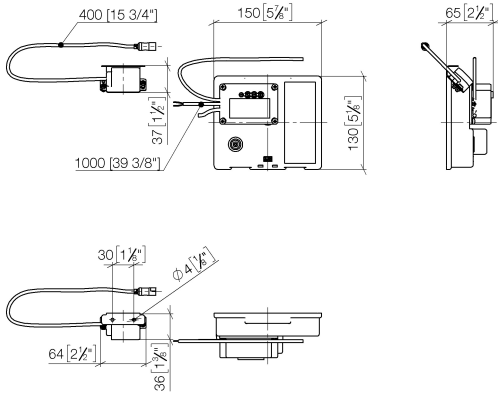

35 741 970 90

- Max. Einbautiefe 125 mm
- Min. Einbautiefe 90 mm

Empfohlenes Zubehör

**Verlängerung für Touchfree 500
mm -**

12 765 970 90

**SYMETRICS eSET Touchfree Waschtischbatterie ohne Ablaufgarnitur mit
Temperatureinstellung - Chrom**

ST 010 205 8080
mm [inches]

Zertifikate

LGA_29120.	WRAS_1906116.	IAPMO_EGS.	CE000001_eSet_Tou chfree_20171206_D E_signed.	CE000002_eSet_Tou chfree_20171206_E N_signed.
LGA_29119.				

**SYMETRICS eSET Touchfree Waschtischbatterie ohne Ablaufgarnitur mit
Temperatureinstellung - Chrom**

SYMETRICS eSET Touchfree Waschtischbatterie ohne Ablaufgarnitur mit Temperatureinstellung - Chrom

ST 010 205 8980

- Ausladung 220 mm
- starrer Auslauf
- runder luftangereicherter Strahl
- Bohrungsdurchmesser 37 mm
- Rosette 60 x 60 mm
- Anschluss 1/2"
- Steckanschluss-Montage
- Durchfluss max. 7 l/min
- bleifrei