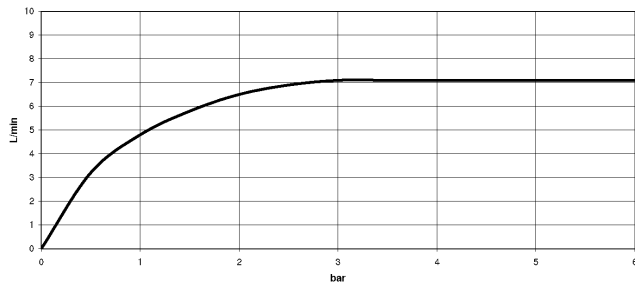

Durchflussdiagramm

Zertifikate

LGA_18593.

WRAS_1904065.